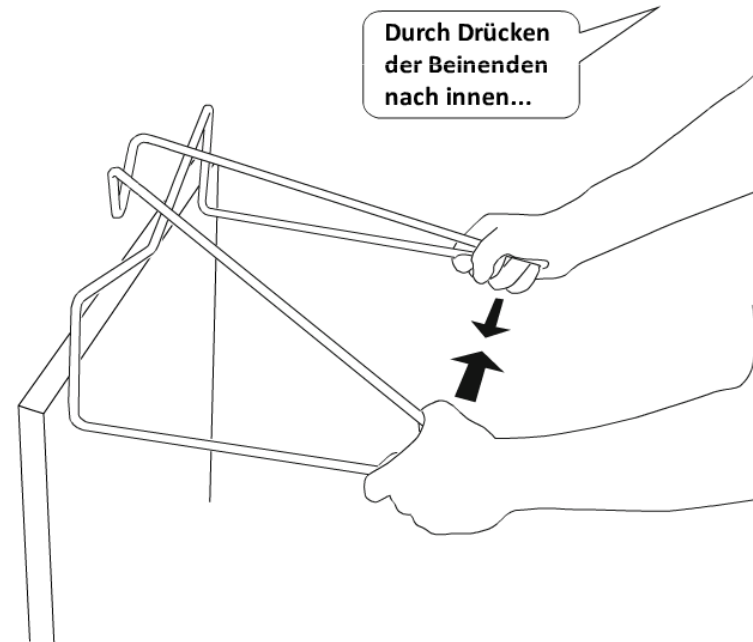

So ... oder so ... oder so ...

So ... oder so ... oder so ...

So ... oder so ... oder so ...

Fast alles kann zu einem Tisch werden ...

tick 35/35

Breite 35 cm / Höhe 35 cm
Material Stahldraht D = 8 mm
Für Plattenstärken von 12 - 25 mm
Empfohlene Plattenbreite 35 - 50 cm

Oberflächen:
schwarz, seidenschwarz pulverbeschichtet
weiß, seidenschwarz pulverbeschichtet
Chrom

Durch Drücken
der Beinenden
nach innen...

Wo sind Deine Ideen?

Kontakt

BRAIN CONNECTION Innovation&Trade GmbH
Projekt myEasyDESIGN
Hegnastr. 60
CH-8602 Wangen b. Dübendorf