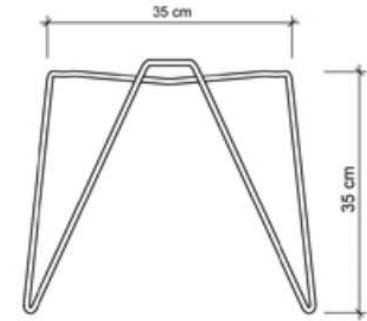

So ... oder so ... oder so ...

So ... oder so ... oder so ...

So ... oder so ... oder so ...

Fast alles kann zu einem Tisch werden ...

tick 35/35

Breite 35 cm / Höhe 35 cm
Material Stahldraht D = 8 mm
Für Plattenstärken von 12 - 25 mm
Empfohlene Plattenbreite 35 - 50 cm